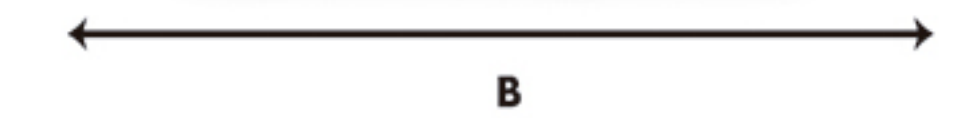

EQUIPAMIENTO EXTERIOR

	9.5m³	11.5m³	15m³	15m³ (con ventanas)
Espejo exterior con luz direccional integrada	●	●	●	●
Fascia delantera de 4 secciones en color negro	●	●	●	●
Lámpara de halógeno	●	●	●	●
Luces de conducción diurnas	●	●	●	●
Puertas traseras con apertura 270°	●	●	●	●

SEGURIDAD

	9.5m³	11.5m³	15m³	15m³ (con ventanas)
Asistencia antibloqueo de frenos (ABS)	●	●	●	●
Asistencia de frenado (BAS)	●	●	●	●
Asistente de arranque en pendientes	●	●	●	●
Asistente de frenado (HBA)	●	●	●	●
Bolsa de aire para conductor y pasajero	●	●	●	●
Cabeceras regulables en altura	●	●	●	●
Cinturones de seguridad de 3 puntos	●	●	●	●
Control de estabilidad (ESC)	●	●	●	●
Inmovilizador (FIAT Code)	●	●	●	●
Sensor de presencia de agua en motor	●	●	●	●
Sistema electrónico antivuelco (ERM)	—	●	●	●
Sistema de monitoreo de presión de llantas (TPMS)	—	—	—	●
Sensores de reversa	●	●	●	●
Tercera luz de stop	●	●	●	●
Alerta trasera de presencia de objetos (sonora)	●	●	●	●

DIMENSIONES ÁREA DE CARGA

	9.5m³	11.5m³	15m³	15m³ (con ventanas)
Altura en zona de Carga (mm) - U	1,932	1,932	1,932	1,932
Altura a piso (mm) - X	535	535	535	535
Anchura (mm) - W	1,870	1,870	1,870	1,870
Ancho entre paso de ruedas (mm) - V	1,422	1,422	1,422	1,422
Longitud (mm)	2,670	3,120	4,070	3,705
Puerta trasera Alto/Ancho	1,790/1,562	1,790/1,562	2,030/1,562	2,030/1,562
Puerta lateral Alto/Ancho	1,485/1,075	1,755/1,250	1,755/1,250	1,755/1,250

COLOR DE EXTERIOR BLANCO